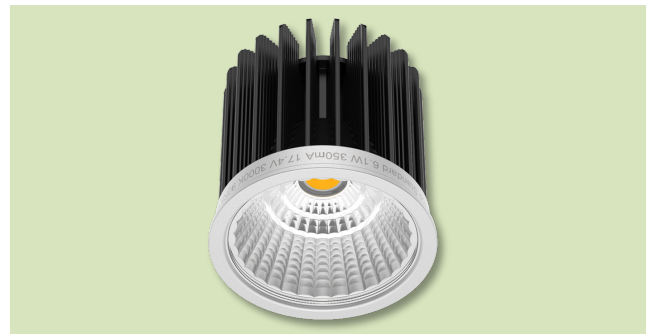

LEDspot MR16 9W SC (SingleColor)

Allgemeine Daten	
Leistung	8.9W
Strom	350mA
Spannung	25.3V
CRI	>90
Höhe	80mm
Grösse	MR16-Standard
LED Typ	Bridgelux
Abstrahlwinkel	40°

Art. Nr.	Lichtfarbe	Lichtstrom
06020007	2700K	900lm
06020008	3000K	930lm

LEDspot MR16 6W SC (SingleColor)

Allgemeine Daten	
Leistung	6.1W
Strom	350mA
Spannung	17.4V
CRI	>90
Höhe	50mm
Grösse	MR16-Standard
LED Typ	Bridgelux
Abstrahlwinkel	40°

Art. Nr.	Lichtfarbe	Lichtstrom
06020014	2700K	560lm
06020015	3000K	620lm

LEDspot MR16 TW (TuneableWhite)

Allgemeine Daten	
Leistung	9W je Farbe
Strom	500mA je Farbe
Spannung	18V je Farbe
CRI	>90
Höhe	89mm
Grösse	MR16-Standard
LED Typ	Bridgelux
Abstrahlwinkel	40°

Art. Nr.	Lichtfarbe	Lichtstrom
06020013	2700K	800lm
	6500K	950lm

Allgemeine Daten

Hersteller	AGRO
Max. Einbautiefe Leuchte	110mm
Gehäusedurchmesser	130mm
Tiefe inkl. Frontteil	120mm
Tunnel Länge	190mm
Tunnel Breite	140mm
Tunnel Höhe	85mm
Einführungen für Rohre	4x M20/M25