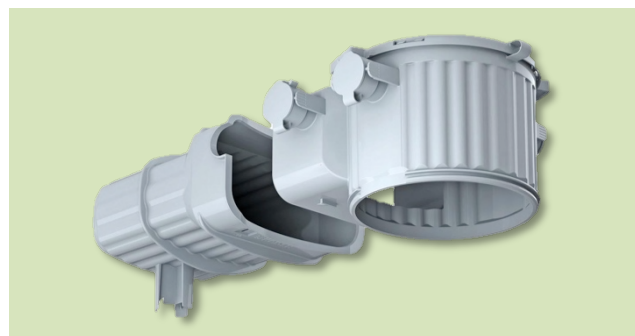

LEDspot MR16 6W SC (SingleColor)

Allgemeine Daten	
Leistung	6.1W
Strom	350mA
Spannung	17.4V
CRI	>90
Höhe	50mm
Grösse	MR16-Standard
LED Typ	Bridgelux
Abstrahlwinkel	40°

Art. Nr.	Lichtfarbe	Lichtstrom
06020014	2700K	560lm
06020015	3000K	620lm

LED Driver zu LEDspot TW

Allgemeine Daten

Hersteller	Sunricher
Eingangsspannung	230VAC

Art. Nr.	Dimmen	Grösse	Strom	Spannung	Leistung
03020006	DALI (DT8)	170x53x28mm	250-1000mA	8-48V	30W

Einbaugehäuse für Ortbeton

Allgemeine Daten

Hersteller	AGRO
Max. Einbautiefe Leuchte	110mm
Gehäusedurchmesser	130mm
Tiefe inkl. Frontteil	120mm
Tunnel Länge	190mm
Tunnel Breite	140mm
Tunnel Höhe	85mm
Einführungen für Rohre	4x M20/M25